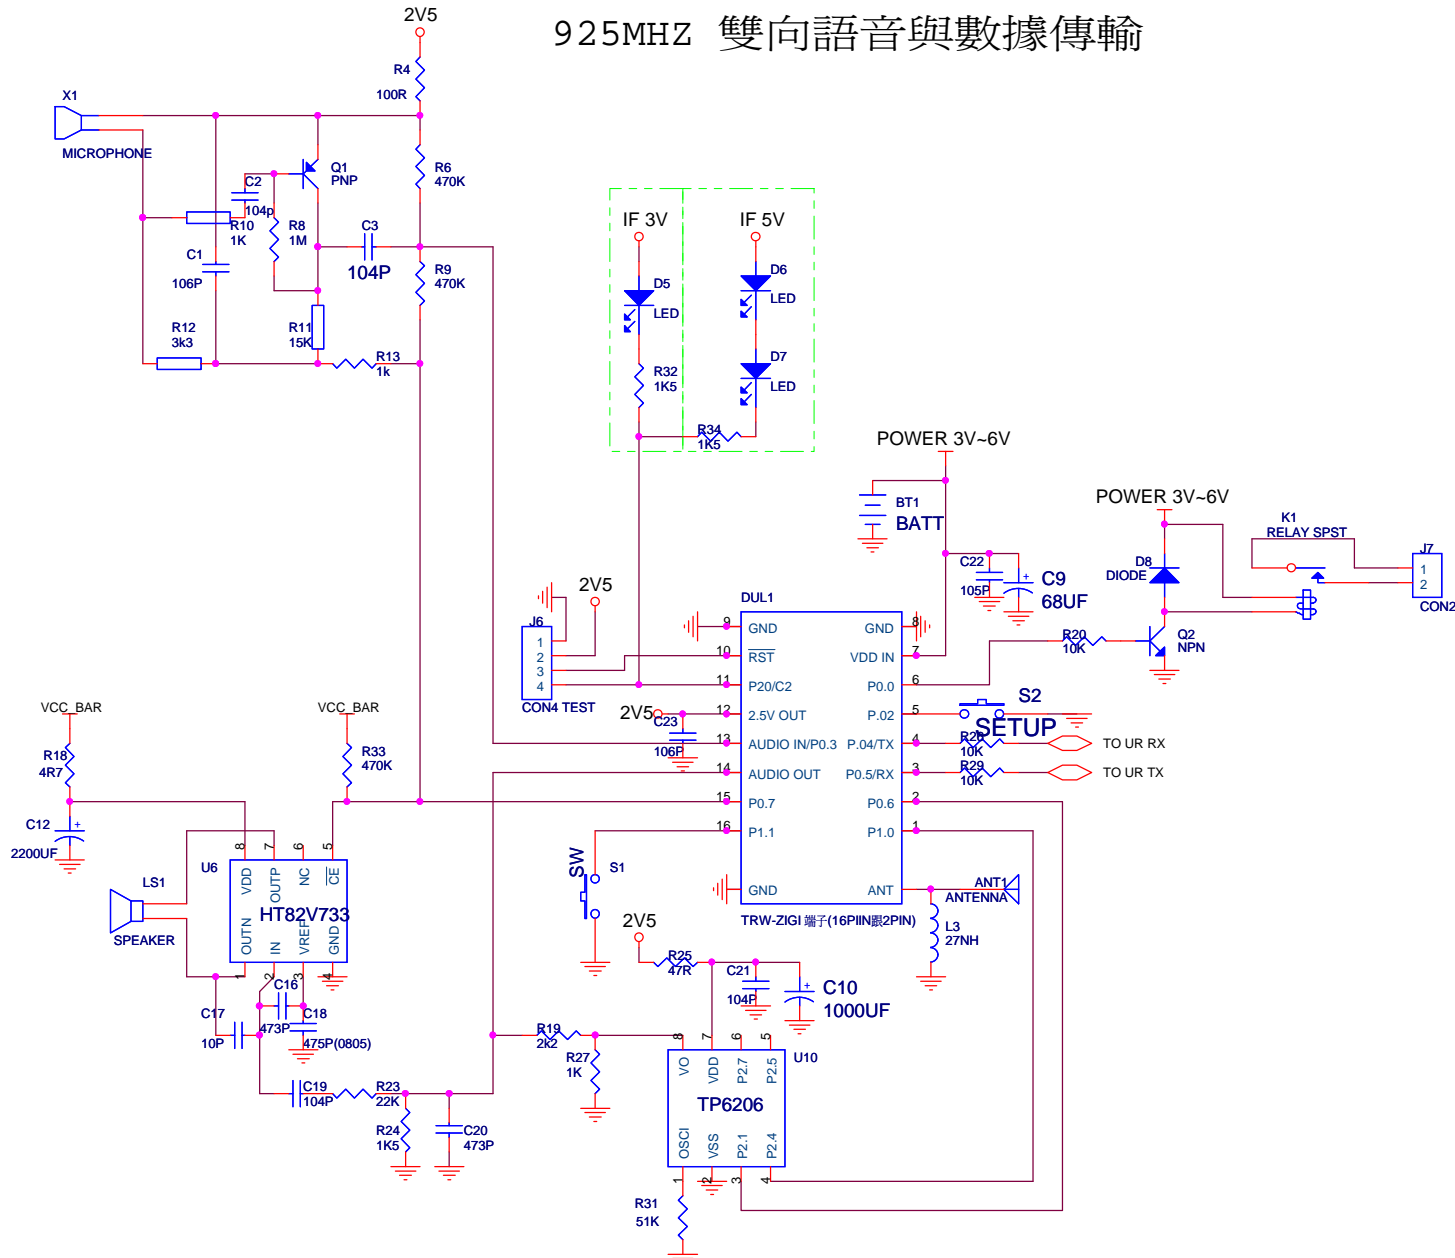

TRW-ZIGI 925MHZ MODULE VOICE TWO-WAY

925MHZ 雙向語音與數據傳輸

本線路圖受著作權保護,非經書面授權,不得翻閱,複印,抄襲,公開場合傳閱,否則受公訴,民事責任及公司法

Title		
WENSHING		
Size	Document Number	Rev
B	TRW-ZIGI-A	B
Date:	Wednesday, December 12, 2007	Sheet 2 of 3