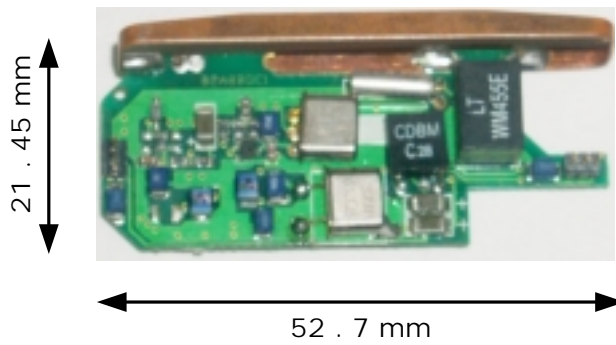

# RWS - AW150

頻率範圍 : 151 - 159 MHz

傳輸格式 : PORSAG

靈敏度 : 5uV / m

選擇性 : 60 dB

鏡像抗拒度 : 55 dB

混附波抗拒度 : 65 dB